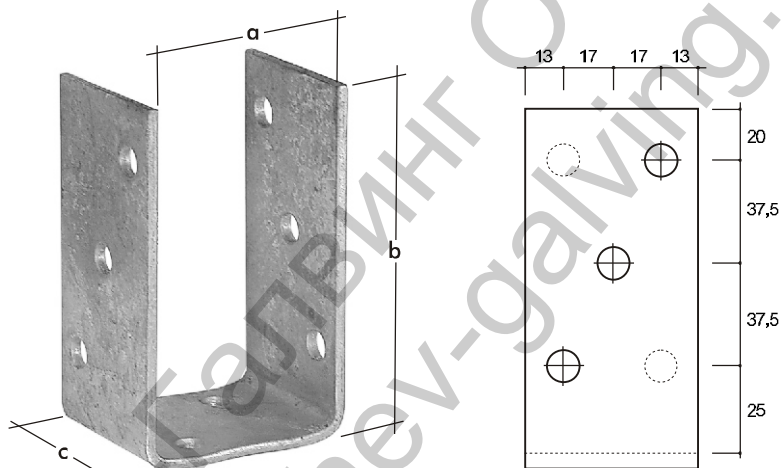

## PODSTAWA SŁUPA

- GB** Post base
- RUS** Основание столба для прикручивания
- CZ** Patka sloupku
- E** Soporte para atornillar
- RO** Consola reazem cu reglare laterala
- BC** Основа за греда U-образна

PSO 70

symbol	nr art.	EAN 59077081	[mm]			[g/szt.]	[szt.]
			a	b	c		
PSO 70	483200	48322	71	120	60	600	10
PSO 80	483300	48339	81	120	60	730	10
PSO 90	483400	48346	91	120	60	760	10
PSO 100	483500	48353	101	120	60	840	10
PSO 120	483600	48360	121	120	60	910	10

S235, JRG2 ≠ 4-5 mm / Zn ogn. / hot-dip Zn.

2.05

DMX - ZŁĄCZA OGRODOWE

PSO